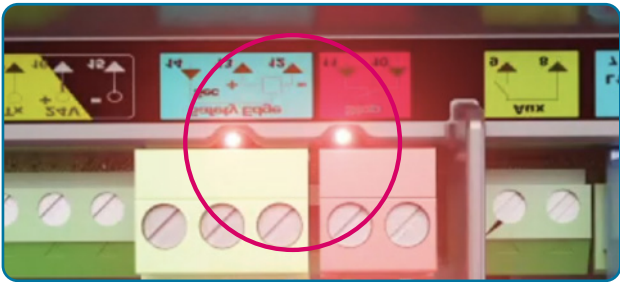

◦ CONNEXIONS

ENTRÉES SÉCURITÉ PROGRAMMABLE : Contact sec : NC
Cellules photoélectriques TX/RX - Cellule reflex

ENTRÉE DE COMMANDE FILAIRE : Contact sec : NO

SORTIE AUXILIAIRE : Programmable feu orange ou éclairage déporté
Feu orange : 230 Vac auto-clignotant
Eclairage déporté : Contact sec // 230 V – 500 W max
- soit 5 lampes fluocompactes ou à leds
- soit 2 alimentations pour leds à basse tension
- soit 1 éclairage halogène 500 W max

COMMANDES RADIO RECOMMANDÉES

PORTES DE GARAGES ENROULABLES ET PORTES INDUSTRIELLES

Possibilité de connecter 2 jeux de cellules basses

PLAN GÉNÉRAL DE CÂBLAGE

DIAGNOSTIC PAR LED

- 67 ANNÉES D'EXPÉRIENCE**
- MARQUE FRANÇAISE**
- INVENTEUR DU MOTEUR TUBULAIRE**
- 100 DE NOS CLIENTS RECOMMANDENT SIMU**
- DE 20 MILLIONS DE MOTEURS DANS LE MONDE**