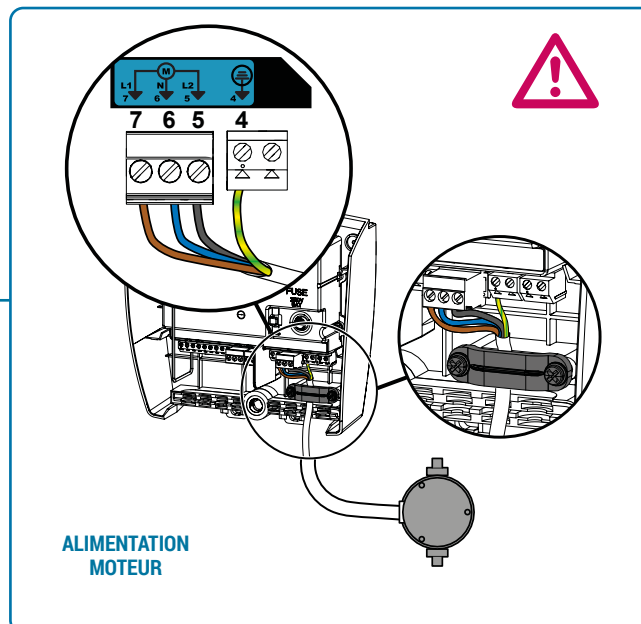

SORTIE ALIMENTATION ACCESSOIRES : 24 Vdc - 200 mA

SORTIE BARRE PALPEUSE : Filaire optique ou filaire résistive 1.2 k Ω / 8.2 k Ω

◦ FONCTIONNEMENT

MODE MARCHÉ FORCÉE : Par appui sur les touches « + » et « - », en mode réglage moteur

COMMANDES RADIO RECOMMANDÉES

PORTES DE GARAGES ENROULABLES ET PORTES INDUSTRIELLES

Possibilité de connecter 2 jeux de cellules basses

PLAN GÉNÉRAL DE CÂBLAGE

DIAGNOSTIC PAR LED

- 67 ANNÉES D'EXPÉRIENCE**
- MARQUE FRANÇAISE**
- INVENTEUR DU MOTEUR TUBULAIRE**
- 100 DE NOS CLIENTS RECOMMANDENT SIMU**
- DE 20 MILLIONS DE MOTEURS DANS LE MONDE**