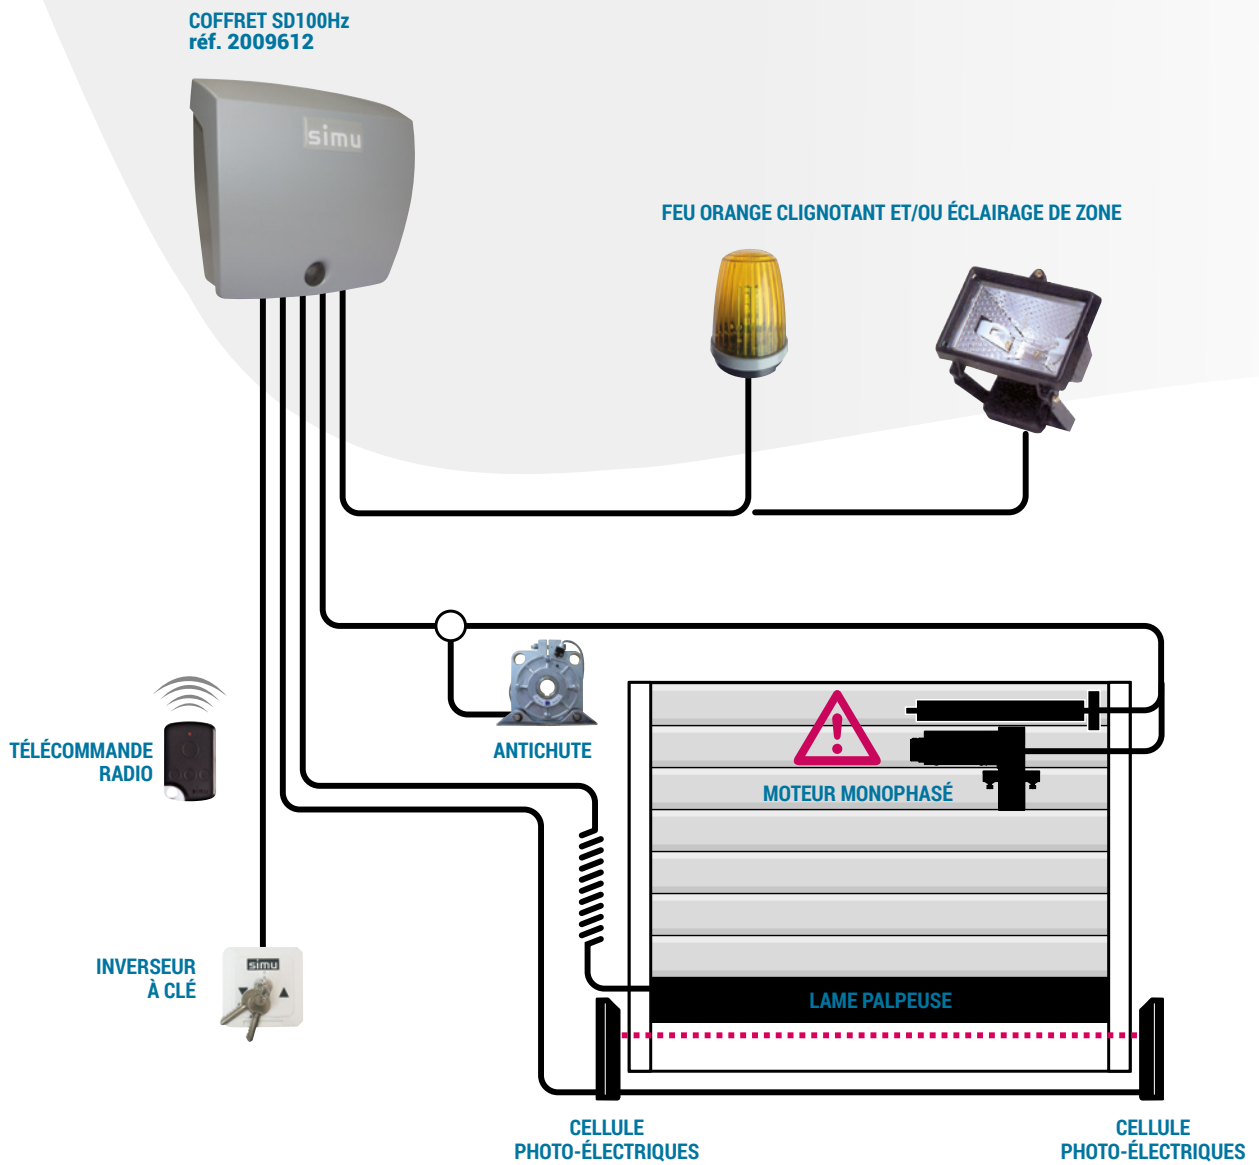

- **COMPATIBLE AVEC LES MOTEURS MONOPHASÉS** : le coffret de commande SD100Hz permet de piloter les moteurs monophasés SIMU n'excédant pas 1100W.
- **DES ACCESSOIRES INDISPENSABLES POUR LA SÉCURITÉ DES UTILISATEURS** : une lame palpeuse, des cellules photo-électriques, un feu orange et/ou un éclairage de zone
- **UN CÂBLAGE SANS RISQUE** : zone 230V séparée du 24V, borniers débrochables et toutes les entrées bien identifiées.
- **UN RÉGLAGE EN MOINS DE 2 MINUTES** : 4 paramètres pré-réglés (mode de fonctionnement, sortie auxiliaire, barre palpeuse et cellules photo-électriques)
- **COMPATIBLE AVEC LES POINTS DE COMMANDE Hz** : télécommande TSA Hz et digicode SA Hz

◦ CONNEXIONS

ENTRÉES SÉCURITÉ PROGRAMMABLE : Contact sec : NC
Cellules photoélectriques TX/RX - Cellule reflex

ENTRÉE DE COMMANDE FILAIRE : Contact sec : NO

SORTIE AUXILIAIRE : Programmable feu orange ou éclairage déporté
Feu orange : 230 Vac auto-clignotant
Eclairage déporté : Contact sec // 230 V – 500 W max
- soit 5 lampes fluocompactes ou à leds
- soit 2 alimentations pour leds à basse tension
- soit 1 éclairage halogène 500 W max

SORTIE ALIMENTATION ACCESSOIRES : 24 Vdc - 200 mA

SORTIE BARRE PALPEUSE : Filaire optique ou filaire résistive 1.2 k Ω / 8.2 k Ω

◦ FONCTIONNEMENT

MODE MARCHÉ FORCÉE : Par appui sur les touches « + » et « - », en mode réglage moteur

COMMANDES RADIO RECOMMANDÉES

PORTES DE GARAGES ENROULABLES ET PORTES INDUSTRIELLES

Possibilité de connecter 2 jeux de cellules basses

PLAN GÉNÉRAL DE CÂBLAGE

DIAGNOSTIC PAR LED

- 67 ANNÉES D'EXPÉRIENCE**
- MARQUE FRANÇAISE**
- INVENTEUR DU MOTEUR TUBULAIRE**
- 100 DE NOS CLIENTS RECOMMANDENT SIMU**
- DE 20 MILLIONS DE MOTEURS DANS LE MONDE**