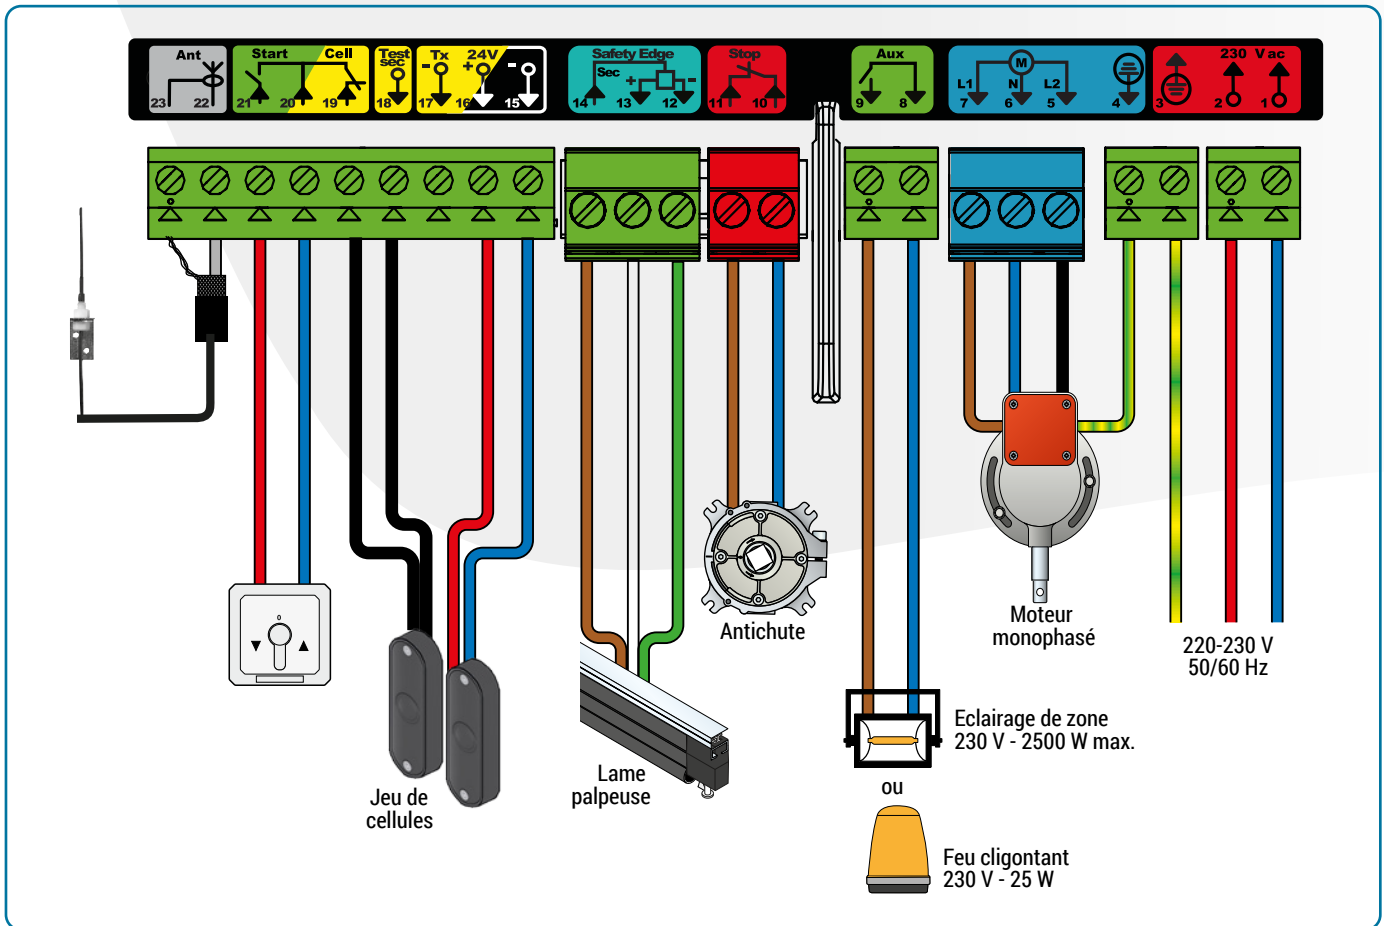

◦ CONNEXIONS

ENTRÉES SÉCURITÉ PROGRAMMABLE : Contact sec : NC
Cellules photoélectriques TX/RX - Cellule reflex

ENTRÉE DE COMMANDE FILAIRE : Contact sec : NO

SORTIE AUXILIAIRE : Programmable feu orange ou éclairage déporté
Feu orange : 230 Vac auto-clignotant
Eclairage déporté : Contact sec // 230 V – 500 W max
- soit 5 lampes fluocompactes ou à leds
- soit 2 alimentations pour leds à basse tension
- soit 1 éclairage halogène 500 W max

SORTIE ALIMENTATION ACCESSOIRES : 24 Vdc - 200 mA

SORTIE BARRE PALPEUSE : Filaire optique ou filaire résistive 1.2 k Ω / 8.2 k Ω

◦ FONCTIONNEMENT

MODE MARCHÉ FORCÉE : Par appui sur les touches « + » et « - », en mode réglage moteur

COMMANDES RADIO RECOMMANDÉES

PORTES DE GARAGES ENROULABLES ET PORTES INDUSTRIELLES

Possibilité de connecter 2 jeux de cellules basses

PLAN GÉNÉRAL DE CÂBLAGE

DIAGNOSTIC PAR LED

- 67 ANNÉES D'EXPÉRIENCE**
- MARQUE FRANÇAISE**
- INVENTEUR DU MOTEUR TUBULAIRE**
- 100 DE NOS CLIENTS RECOMMANDENT SIMU**
- DE 20 MILLIONS DE MOTEURS DANS LE MONDE**