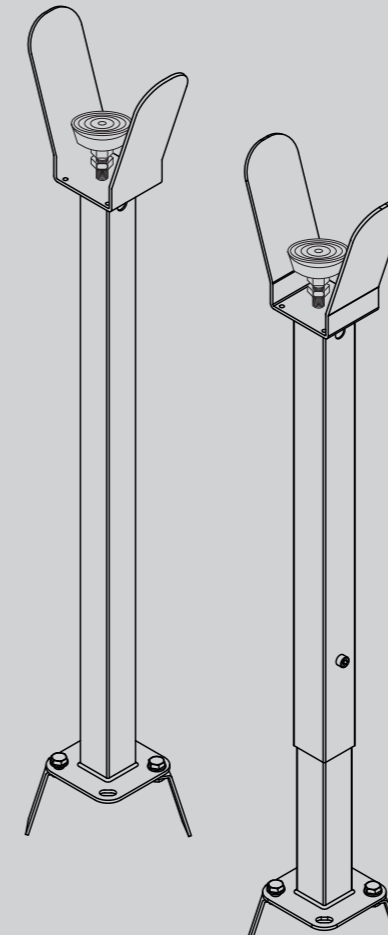

UAE
BFT Middle East FZCO
Dubai

FORCELLA DI APPOGGIO PER ASTE
END REST FOR BOOMS
FOURCHE D'APPUI POUR BARRES
AUFLAGEGABEL FÜR SCHRANKEN
HORQUILLA DE APOYO PARA BARRAS
STEUNPAAL VOOR SLAGBOMEN

FORQUILHA DE APOIO PARA HASTES
ΔΙΧΑΛΑ ΣΤΗΡΙΞΗΣ ΓΙΑ ΜΠΑΡΕΣ
PODPORA RAMIENIA
ΟΠΟΡΗΑ ΒΙΛΚΑ ΔΥΑ ΠΕΡΕΚΛΑΔΙΝ
PODPĚRNÁ VIDLICE PRO RÁHNO
BARİYER KOLU DESTEK ÇATALI