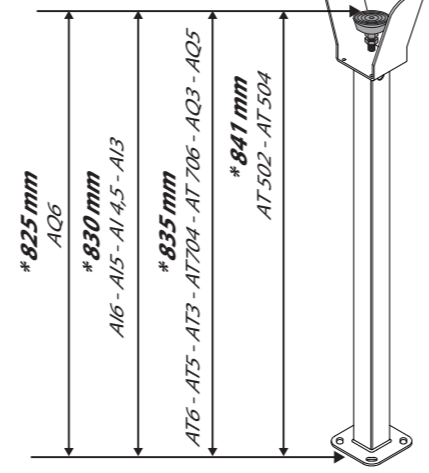

FAF2

FISSO , FIXED, FIXE, FEST, FIJO, VAST, ФИХО, ΣΤΑΘΕΡΟ, BEZ REGULACJI, ФИКСИРОВАННАЯ, РЕВНÁ, SABIT

A

FAF2 R

REGOLABILE, ADJUSTABLE, RÉGLABLE, EINSTELLBAR, REGULABLE, VERSTELBAAR, REGULÁVEL, ΡΥΘΜΙΖΟΜΕΝΟ, REGULOWANA, РЕГУЛИРУЕМАЯ, NASTAVITELNÁ, AYARLANABİLİR

B