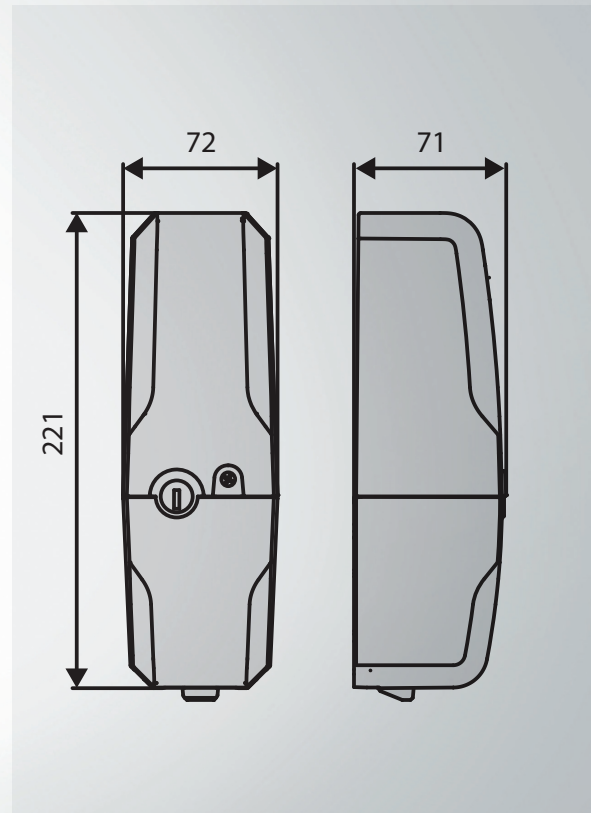

Caractéristiques techniques

Code	Nom	Description
P123032 00001	EBP AC A 230V 50/60HZ	Serrure électrique verticale 230 V.
P123032 00003	EBP BT A 24V	Serrure électrique verticale 24 V.
P123032 00002	EBP AC A 120V 50/60Hz	Serrure électrique verticale 120 V.

	EBP AC A 230V 50/60HZ	EBP BT A 24V	EBP AC A 120V 50/60Hz
Alimentation	220-230V 50/60 Hz	24V ± 10% 50/60 Hz or DC	120V 50/60 Hz
Courant de démarrage	1,20 A	1,20 A	1,20 A
Courant de maintien du pêne rétracté	200 mA	1000 mA	400 mA
protection thermique	Oui	Oui	Oui
Température d'utilisation	-20 ÷ 55 °C	-20 ÷ 55 °C	-20 ÷ 55 °C
Indice IP	IP44	IP44	IP44

Accessoires Recommandés

P123033 CSE 52 (DÉVERROUILLAGE EXTÉRIEUR EBP A 52 MM) Neiman pour déverrouillage extérieur, pour portails d'une épaisseur de 50 mm maximum. Comprend aussi le neiman intérieur avec le même numéro de clé.	P123034 CSE 75 (DÉVERROUILLAGE EXTÉRIEUR EBP A 75 MM) Neiman pour déverrouillage extérieur, pour portails d'une épaisseur de 75 mm maximum. Comprend aussi le neiman intérieur avec le même numéro de clé.