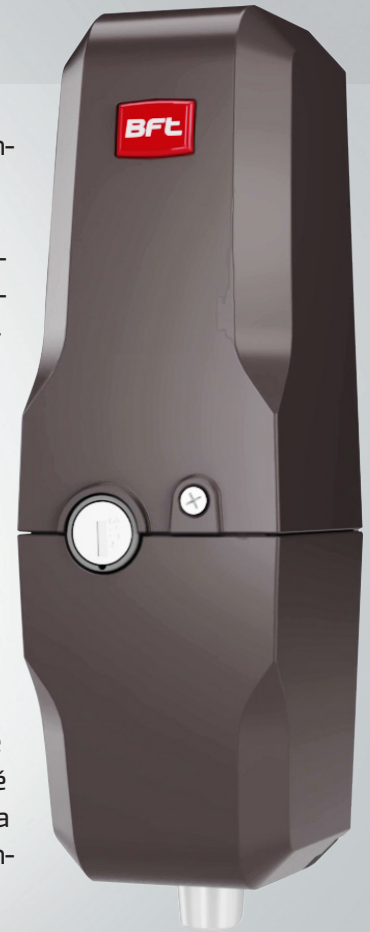

EBP A

Serrure électrique verticale pour automatiser les portails battants

Be ahead

EBP A

- Serrure électrique verticale pour automatiser les portails battants.
- Cet accessoire assure une protection significative des motoréducteurs installés sur des portails de grandes dimensions, et permet le verrouillage des portails équipés d'opérateurs réversibles.
- Disponible en 230V, 120V et nouvellement en version 24V, la serrure se connecte directement à l'unité de contrôle
- Fonctionne avec des variations de température très larges (-20°C +55°C) afin d'être utilisée dans de nombreuses situations.
- Sur la base de la typologie des centrales de commande de Bft, pour fonctionner, les nouveaux modèles d'EBP A doivent être branchés en maintenant le pivot de fermeture au sol rétracté pendant toute la durée de manipulation du portail, ou lors de la phase initiale de la manipulation, ou lors des deux phases en fonction du souhait de l'installateur.

Caractéristiques importantes

Protection de l'installation: la serrure électromécanique permet de réaliser des installations qui résistent parfaitement aux forces appliquées sur les vantaux des portails battants, particulièrement les poussées humaines ou les forces générées par l'action du vent. Ces forces sont déchargées sur la serrure électromécanique à la place du motoréducteur, qui est ainsi préservé, et qui garantit une plus longue durée de vie et un fonctionnement durable de l'installation.

Accessoire complémentaire pour les opérateurs réversibles: la serrure électrique est un accessoire indispensable pour les installations impliquant l'utilisation d'opérateurs réversibles, afin de garantir le verrouillage des portes lors de leur fermeture.